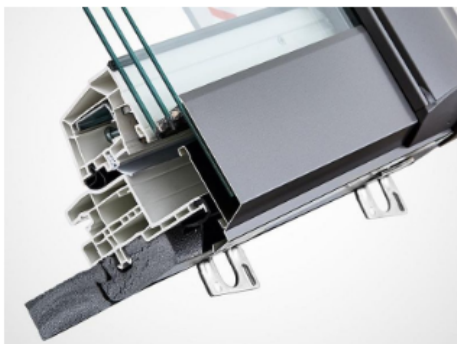

Энергосберегающий стеклопакет — больше экономии на коммунальных платежах