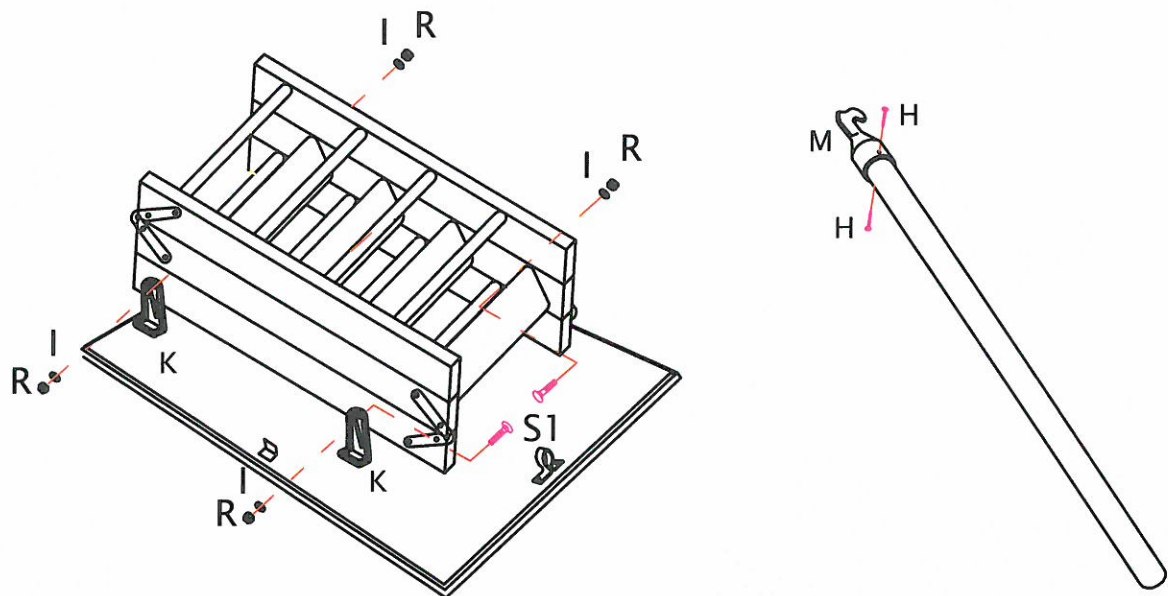

DIN
EN 14975:2007

max.
150 kg

TÜV
AUSTRIA
ZERTIFIZIERT
EN 14975:2007
DEUTSCHE TEST-UND ZERTIFIZIERUNGSANSTALT
TUV AUSTRIA CERT GMBH

ТЕХНИЧЕСКИЕ ДАННЫЕ

| A Размер | Размер корпуса | B Высота помещения | C Минимальное расстояние до стены | Артикул |
|-------------|-------------------|--------------------------|---|---------|
| 120/60 | 119/59/13 | 280 | 55 | 10303 |
| 120/70 | 119/69/13 | 280 | 55 | 10304 |

- A (2x)  S (12x) 
- B (2x)  I (4x)  F1(1x) 
- C (2x)  S1 (4x) 
- D (4x)  J (1x)  F2(1x) 
- E (2x)  F (2x) 
- H (2x)  M (1x) 
- T (2x)  N (2x) 
- R (18x)  U (2x) 
- L (2x)  Q (2x) 

4

5

6

| Lukenkasten L+B | lichte RH in cm | Ausklappraum in cm | Grundmaß in cm | Futterkasten höhe | Schwenkraum OD (händisch) | Schwenkraum OD (Automatik) |
|--------------------|--------------------|-----------------------|-------------------|----------------------|------------------------------|-------------------------------|
| 109x59 | 220-280 | 65 | 110 | 13,5 | 95 | 152* |
| 109x69 | 220-280 | 65 | 110 | 13,5 | 105 | 152 |
| 119x59 | 220-280 | 55 | 120 | 13,5 | 95 | 152* |
| 119x69 | 220-280 | 55 | 120 | 13,5 | 105 | 152 |
| 129x59 | 220-280 | 45 | 120 | 13,5 | 95 | 152* |
| 129x69 | 220-280 | 45 | 120 | 13,5 | 105 | 152 |
| 139x59 | 220-280 | 35 | 120 | 13,5 | 95 | 152* |
| 139x69 | 220-280 | 35 | 120 | 13,5 | 105 | 152 |