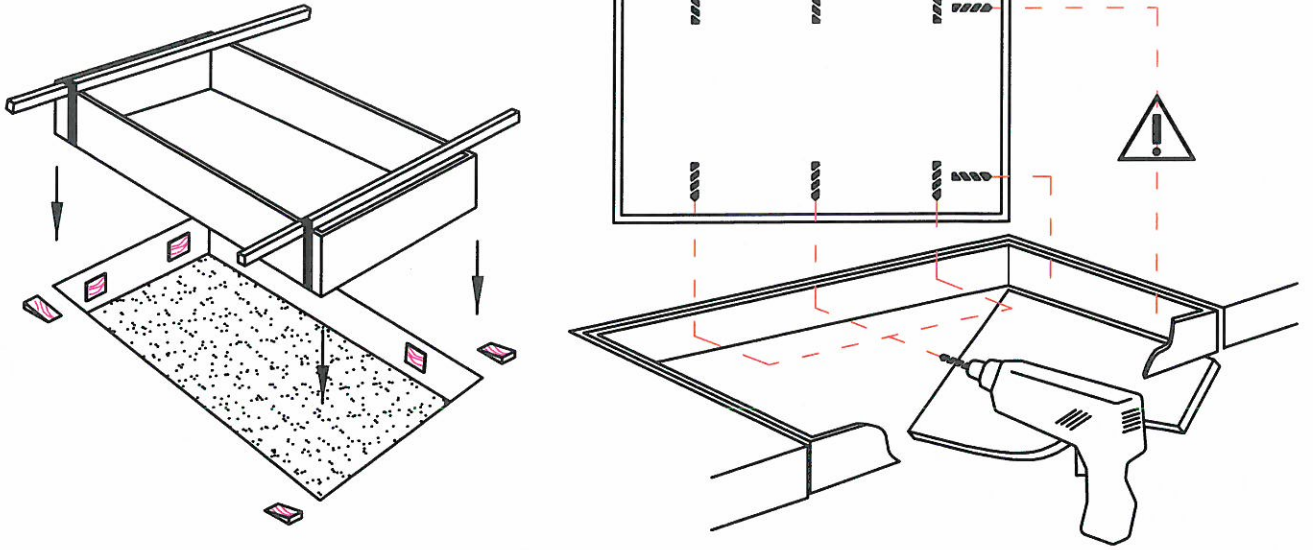

DIN
EN 14975:2007

max.
150 kg

TÜV
AUSTRIA
ZERTIFIZIERT
EN 14975:2007
DEUTSCHE TEST-UND ZERTIFIZIERUNGSANSTALT
TUV AUSTRIA CERT GMBH

ТЕХНИЧЕСКИЕ ДАННЫЕ

| A Размер | Размер корпуса | B Высота помещения | C Минимальное расстояние до стены | Артикул |
|-------------|-------------------|--------------------------|---|---------|
| 120/60 | 119/59/13 | 280 | 55 | 10303 |
| 120/70 | 119/69/13 | 280 | 55 | 10304 |

- A (2x)  S (12x) 
- B (2x)  I (4x)  F1(1x) 
- C (2x)  S1 (4x) 
- D (4x)  J (1x)  F2(1x) 
- E (2x)  F (2x) 
- H (2x)  M (1x) 
- T (2x)  N (2x) 
- R (18x)  U (2x) 
- L (2x)  Q (2x) 

4

5

6

| Lukenkasten L+B | lichte RH in cm | Ausklappraum in cm | Grundmaß in cm | Futterkasten höhe | Schwenkraum OD (händisch) | Schwenkraum OD (Automatik) |
|--------------------|--------------------|-----------------------|-------------------|----------------------|------------------------------|-------------------------------|
| 109x59 | 220-280 | 65 | 110 | 13,5 | 95 | 152* |
| 109x69 | 220-280 | 65 | 110 | 13,5 | 105 | 152 |
| 119x59 | 220-280 | 55 | 120 | 13,5 | 95 | 152* |
| 119x69 | 220-280 | 55 | 120 | 13,5 | 105 | 152 |
| 129x59 | 220-280 | 45 | 120 | 13,5 | 95 | 152* |
| 129x69 | 220-280 | 45 | 120 | 13,5 | 105 | 152 |
| 139x59 | 220-280 | 35 | 120 | 13,5 | 95 | 152* |
| 139x69 | 220-280 | 35 | 120 | 13,5 | 105 | 152 |