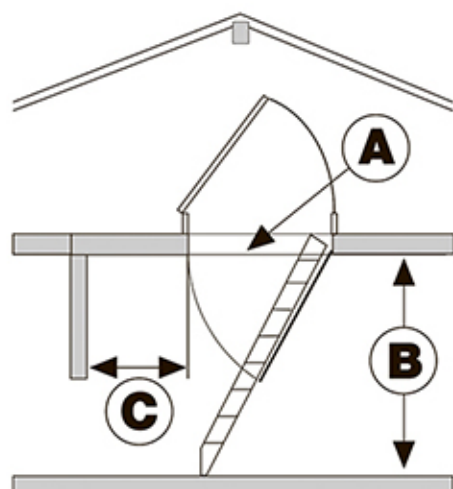

TRADITION

Чердачная лестница
деревянная с утепленной
крышкой

ПРЕИМУЩЕСТВА

- Протестирована в соответствии с европейским стандартом DIN EN 14975: 2007*
- Крышка люка белого цвета, утепленная, толщиной 33 мм
- Двухсторонний бесшовный уплотнитель по всему контуру люка
- Короб лестницы изготовлен из высококачественного МДФ
- Коэффициент теплопроводности 1,1 W/m²K
- Ступени толщиной 27 мм из массива ели с антискользящими насечками
- Все металлические части оцинкованы и покрыты специальной порошковой краской
- Максимальная нагрузка 150 кг

ДОПОЛНИТЕЛЬНЫЕ ОПЦИИ

- Установка дополнительного металлического поручня
- Пластиковые насадки на ножки
- Декоративная планка для отделки люка Minka Fix 18 мм
- Ограждение люка
- Установка комплекта пассивный дом

DIN
EN 14975:2007

max.
150 kg

ТЕХНИЧЕСКИЕ ДАННЫЕ

A Размер	Размер корпуса	B Высота помещения	C Минимальное расстояние до стены	Артикул
120/60	119/59/13	280	55	10303
120/70	119/69/13	280	55	10304