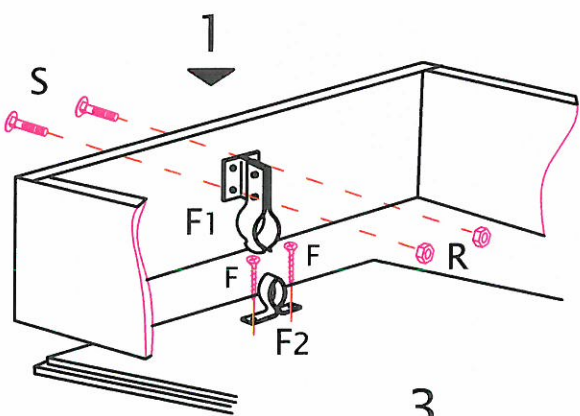

DIN
EN 14975:2007

max.
150 kg

TÜV
AUSTRIA
ZERTIFIZIERT
EN 14975:2007
DEUTSCHE TEST-UND ZERTIFIZIERUNGSANSTALT
TUV AUSTRIA CERT GMBH

ТЕХНИЧЕСКИЕ ДАННЫЕ

| A Размер | Размер корпуса | B Высота помещения | C Минимальное расстояние до стены | Артикул |
|-------------|-------------------|--------------------------|---|---------|
| 120/60 | 119/59/13 | 280 | 55 | 10303 |
| 120/70 | 119/69/13 | 280 | 55 | 10304 |

- A (2x)  S (12x) 
- B (2x)  I (4x)  F1(1x) 
- C (2x)  S1 (4x) 
- D (4x)  J (1x)  F2(1x) 
- E (2x)  F (2x) 
- H (2x)  M (1x) 
- T (2x)  N (2x) 
- R (18x)  U (2x) 
- L (2x)  Q (2x) 

4

5

6

| Lukenkasten L+B | lichte RH in cm | Ausklappraum in cm | Grundmaß in cm | Futterkasten höhe | Schwenkraum OD (händisch) | Schwenkraum OD (Automatik) |
|--------------------|--------------------|-----------------------|-------------------|----------------------|------------------------------|-------------------------------|
| 109x59 | 220-280 | 65 | 110 | 13,5 | 95 | 152* |
| 109x69 | 220-280 | 65 | 110 | 13,5 | 105 | 152 |
| 119x59 | 220-280 | 55 | 120 | 13,5 | 95 | 152* |
| 119x69 | 220-280 | 55 | 120 | 13,5 | 105 | 152 |
| 129x59 | 220-280 | 45 | 120 | 13,5 | 95 | 152* |
| 129x69 | 220-280 | 45 | 120 | 13,5 | 105 | 152 |
| 139x59 | 220-280 | 35 | 120 | 13,5 | 95 | 152* |
| 139x69 | 220-280 | 35 | 120 | 13,5 | 105 | 152 |