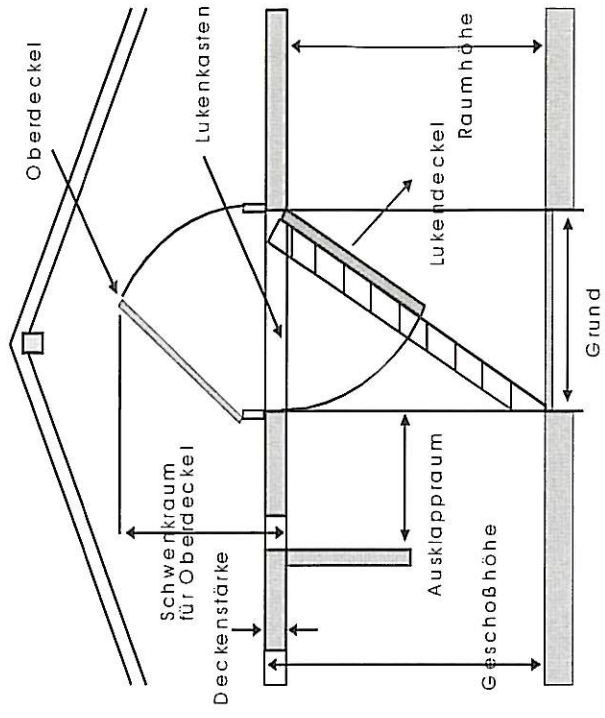

- A (2x)  S (12x) 
- B (2x)  I (4x)  F1(1x) 
- C (2x)  S1 (4x) 
- D (4x)  J (1x)  F2(1x) 
- E (2x)  F (2x) 
- H (2x)  M (1x) 
- T (2x)  N (2x) 
- R (18x)  U (2x) 
- L (2x)  Q (2x) 

4

5

6

| Lukenkasten L+B | lichte RH in cm | Ausklappraum in cm | Grundmaß in cm | Futterkasten höhe | Schwenkraum OD (händisch) | Schwenkraum OD (Automatik) |
|--------------------|--------------------|-----------------------|-------------------|----------------------|------------------------------|-------------------------------|
| 109x59 | 220-280 | 65 | 110 | 13,5 | 95 | 152* |
| 109x69 | 220-280 | 65 | 110 | 13,5 | 105 | 152 |
| 119x59 | 220-280 | 55 | 120 | 13,5 | 95 | 152* |
| 119x69 | 220-280 | 55 | 120 | 13,5 | 105 | 152 |
| 129x59 | 220-280 | 45 | 120 | 13,5 | 95 | 152* |
| 129x69 | 220-280 | 45 | 120 | 13,5 | 105 | 152 |
| 139x59 | 220-280 | 35 | 120 | 13,5 | 95 | 152* |
| 139x69 | 220-280 | 35 | 120 | 13,5 | 105 | 152 |

* Oberdeckel-Automatik nur ohne Handlauf möglich.