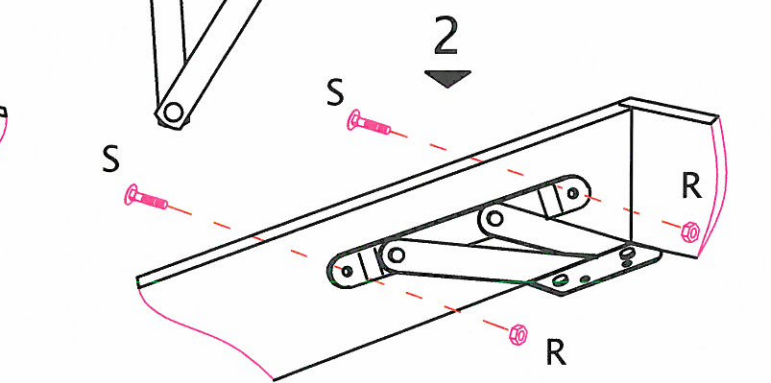

DIN
EN 14975:2007

max.
150 kg

TÜV
AUSTRIA
ZERTIFIZIERT
EN 14975:2007
DEUTSCHE TEST-UND ZERTIFIZIERUNGSANSTALT
TUV AUSTRIA CERT GMBH

ТЕХНИЧЕСКИЕ ДАННЫЕ

| A Размер | Размер корпуса | B Высота помещения | C Минимальное расстояние до стены | Артикул |
|-------------|-------------------|--------------------------|---|---------|
| 120/60 | 119/59/13 | 280 | 55 | 10303 |
| 120/70 | 119/69/13 | 280 | 55 | 10304 |

- A (2x)  S (12x) 
- B (2x)  I (4x)  F1(1x) 
- C (2x)  S1 (4x) 
- D (4x)  J (1x)  F2(1x) 
- E (2x)  F (2x) 
- H (2x)  M (1x) 
- T (2x)  N (2x) 
- R (18x)  U (2x) 
- L (2x)  Q (2x) 

4

5

6

| Lukenkasten L+B | lichte RH in cm | Ausklappraum in cm | Grundmaß in cm | Futterkasten höhe | Schwenkraum OD (händisch) | Schwenkraum OD (Automatik) |
|--------------------|--------------------|-----------------------|-------------------|----------------------|------------------------------|-------------------------------|
| 109x59 | 220-280 | 65 | 110 | 13,5 | 95 | 152* |
| 109x69 | 220-280 | 65 | 110 | 13,5 | 105 | 152 |
| 119x59 | 220-280 | 55 | 120 | 13,5 | 95 | 152* |
| 119x69 | 220-280 | 55 | 120 | 13,5 | 105 | 152 |
| 129x59 | 220-280 | 45 | 120 | 13,5 | 95 | 152* |
| 129x69 | 220-280 | 45 | 120 | 13,5 | 105 | 152 |
| 139x59 | 220-280 | 35 | 120 | 13,5 | 95 | 152* |
| 139x69 | 220-280 | 35 | 120 | 13,5 | 105 | 152 |