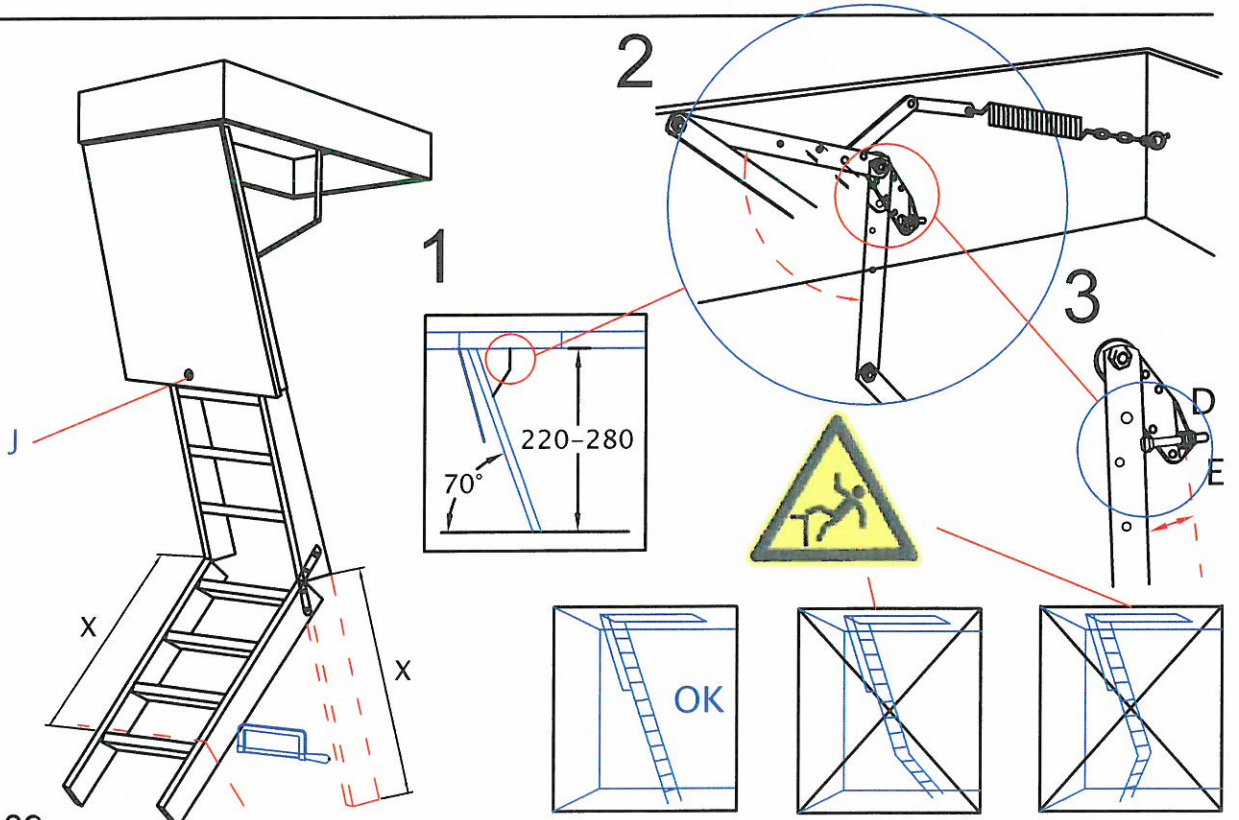

- A (2x)  S (12x) 
- B (2x)  I (4x)  F1(1x) 
- C (2x)  S1 (4x) 
- D (4x)  J (1x)  F2(1x) 
- E (2x)  F (2x) 
- H (2x)  M (1x) 
- T (2x)  N (2x) 
- R (18x)  U (2x) 
- L (2x)  Q (2x) 

4

5

6

| Lukenkasten L+B | lichte RH in cm | Ausklappraum in cm | Grundmaß in cm | Futterkasten höhe | Schwenkraum OD (händisch) | Schwenkraum OD (Automatik) |
|--------------------|--------------------|-----------------------|-------------------|----------------------|------------------------------|-------------------------------|
| 109x59 | 220-280 | 65 | 110 | 13,5 | 95 | 152* |
| 109x69 | 220-280 | 65 | 110 | 13,5 | 105 | 152 |
| 119x59 | 220-280 | 55 | 120 | 13,5 | 95 | 152* |
| 119x69 | 220-280 | 55 | 120 | 13,5 | 105 | 152 |
| 129x59 | 220-280 | 45 | 120 | 13,5 | 95 | 152* |
| 129x69 | 220-280 | 45 | 120 | 13,5 | 105 | 152 |
| 139x59 | 220-280 | 35 | 120 | 13,5 | 95 | 152* |
| 139x69 | 220-280 | 35 | 120 | 13,5 | 105 | 152 |