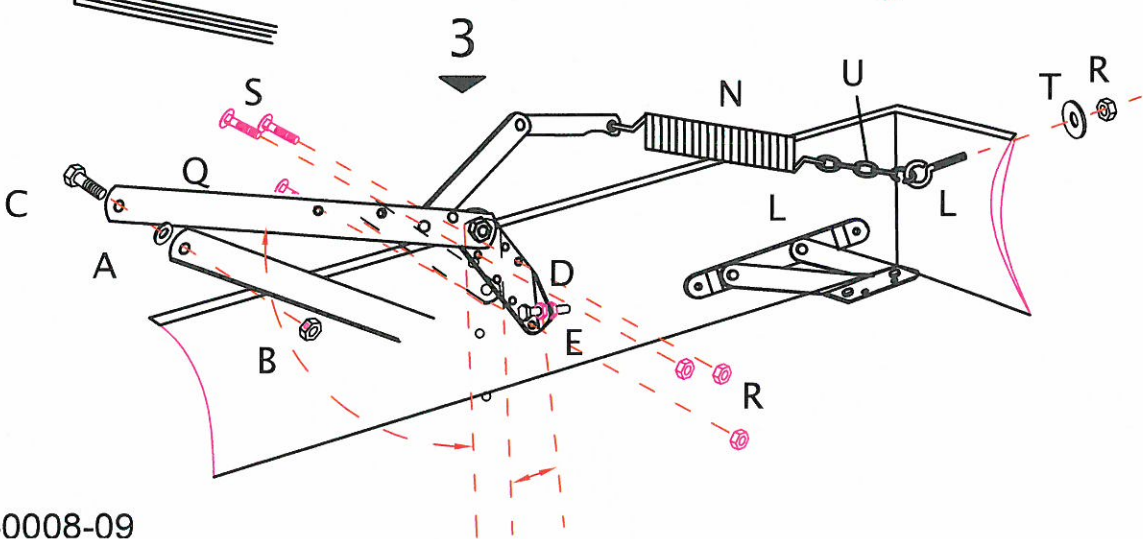

- A (2x)  S (12x) 
- B (2x)  I (4x)  F1(1x) 
- C (2x)  S1 (4x) 
- D (4x)  J (1x)  F2(1x) 
- E (2x)  F (2x) 
- H (2x)  M (1x) 
- T (2x)  N (2x) 
- R (18x)  U (2x) 
- L (2x)  Q (2x) 

4

5

6

| Lukenkasten L+B | lichte RH in cm | Ausklappraum in cm | Grundmaß in cm | Futterkasten höhe | Schwenkraum OD (händisch) | Schwenkraum OD (Automatik) |
|--------------------|--------------------|-----------------------|-------------------|----------------------|------------------------------|-------------------------------|
| 109x59 | 220-280 | 65 | 110 | 13,5 | 95 | 152* |
| 109x69 | 220-280 | 65 | 110 | 13,5 | 105 | 152 |
| 119x59 | 220-280 | 55 | 120 | 13,5 | 95 | 152* |
| 119x69 | 220-280 | 55 | 120 | 13,5 | 105 | 152 |
| 129x59 | 220-280 | 45 | 120 | 13,5 | 95 | 152* |
| 129x69 | 220-280 | 45 | 120 | 13,5 | 105 | 152 |
| 139x59 | 220-280 | 35 | 120 | 13,5 | 95 | 152* |
| 139x69 | 220-280 | 35 | 120 | 13,5 | 105 | 152 |