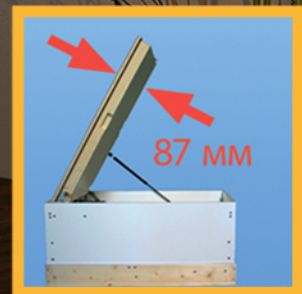

МОHTАЖ TRADITION

minka.com.ua

TRADITION

Чердачная лестница
деревянная с утепленной
крышкой

ПРЕИМУЩЕСТВА

- Протестирована в соответствии с европейским стандартом DIN EN 14975: 2007*
- Крышка люка белого цвета, утепленная, толщиной 33 мм
- Двухсторонний бесшовный уплотнитель по всему контуру люка
- Короб лестницы изготовлен из высококачественного МДФ
- Коэффициент теплопроводности 1,1 W/m²K
- Ступени толщиной 27 мм из массива ели с антискользящими насечками
- Все металлические части оцинкованы и покрыты специальной порошковой краской
- Максимальная нагрузка 150 кг