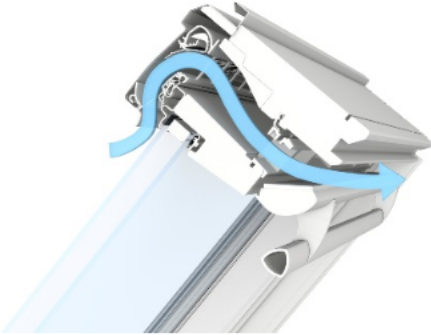

Почему Velux?

Открывание сверху или снизу? Выбор за вами!

Вы можете выбрать окно с ручкой в верхней части (что идеально при установке 90-120 см от пола) или в нижней части (при установке 130-160 см от пола). У нас есть оба варианта. Есть даже оконотрансформер с двумя ручками!

Встроенная вентиляция с фильтром

Встроенная вентиляция. Вентиляционный клапан позволяет проветривать помещение при закрытом окне, даже ночью или когда вас нет дома. Благодаря продуманной конструкции, клапан можно использовать в любую погоду, не опасаясь сквозняков или дождя. Встроенный воздушный фильтр из пористого материала делает воздух чище, не пропускает внутрь пыль и насекомых. Фильтр можно легко снять и промыть.

Безопасность ваших близких (стеклопакет «триплекс»)

Стеклопакет «Триплекс» Технология «триплекс» или ламинированное стекло — это два стекла, склеенные между собой двумя полимерными плёнками. Такое стекло крайне сложно разбить. Но даже если при ударе оно разобьётся, осколки не разлетятся, а останутся на пленке. Все окна VELUX OPTIMA Комфорт и PREMIUM оснащены «триплексом» в стандартной комплектации.

Комплексная зимняя защита

Комплексная зимняя защита. Это специально разработанная для России система защиты от талого снега. Включает в себя 2 элемента: 1) Резиновые уплотнители, герметизирующие неподвижную нижнюю часть окна и создающие надежную преграду для проникновения воды при многократном таянии снега и намерзании льда; 2) Уплотнители из вспененного полиуретана под боковыми накладками на поворотной раме окна, защищающие раму от контакта с влагой.