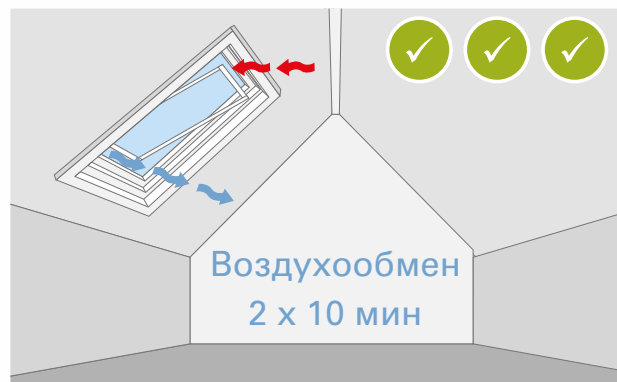

Энергоэффективная вентиляция

3 главные функции вентиляции

- + Рассеивание влажности
- + Улучшение качества воздуха
- + Регулировка температуры

Контролируемая вентиляция особенно важна, так как чрезмерно высокая влажность в герметичных помещениях может привести к повреждению конструкции здания, росту плесени, накоплению загрязняющих веществ.

Roto рекомендует придерживаться кратковременной интенсивной вентиляции помещения

Щелевая вентиляция

Положение для проветривания обеспечивает эффективную вентиляцию за счет разделения воздушных потоков.