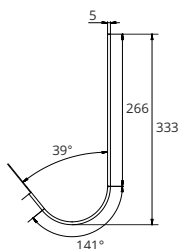

Кронштейн желоба металлический 135 мм Дизайн