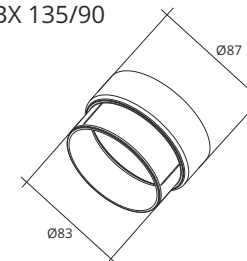

Материал - поливинилхлорид
Толщина трубы и желоба - от 1,6 мм

Толщина фитингов - 2,4 мм
Минимальная пропускная способность - от 2,1 л/с

Гарантия на стабильность цвета - 10 лет
Гарантия на отсутствие деформаций - 30 лет

Класс горючести - Г2

Угол желоба 135° ПВХ 135/90

Угол желоба 90° ПВХ 135/90

Воронка ПВХ 135/90

Заглушка желоба ПВХ 135/90

Соединитель желоба ПВХ 135/90

Труба ПВХ 3м

Желоб ПВХ 135/90 3м

Кронштейн желоба ПВХ 135/90

Муфта трубы соединительная ПВХ 135/90

Колено трубы 45° ПВХ 135/90

Колено трубы 67° ПВХ 135/90

Колено сливное ПВХ 135/90

Хомут трубы Klicker ПВХ Premium 135/90

Хомут трубы ПВХ 135/90