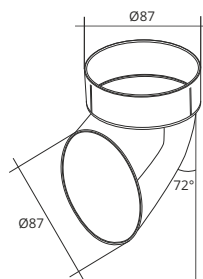

Кронштейн желоба ПВХ 135/90

Муфта трубы соединительная ПВХ 135/90

Колено трубы 45° ПВХ 135/90

Колено трубы 67° ПВХ 135/90

Колено сливное ПВХ 135/90

Хомут трубы Klicker ПВХ Premium 135/90

Хомут трубы ПВХ 135/90

Удлинитель кронштейна металлический

Кронштейн желоба металлический 135 мм Дизайн

Металлический хомут трубы на дерево

Металлический хомут трубы на камень

info@grandline.ru

www.grandline.ru