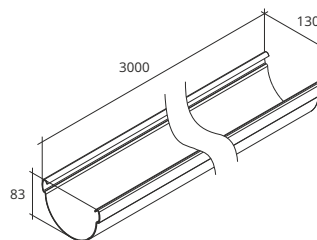

Материал - поливинилхлорид
Толщина трубы и желоба - от 1,6 мм

Толщина фитингов - 2,4 мм
Минимальная пропускная способность - от 2,1 л/с

Гарантия на стабильность цвета - 10 лет
Гарантия на отсутствие деформаций - 30 лет

Класс горючести - Г2

Угол желоба 135° ПВХ 135/90

Угол желоба 90° ПВХ 135/90

Воронка ПВХ 135/90

Заглушка желоба ПВХ 135/90

Соединитель желоба ПВХ 135/90

Труба ПВХ 3м

Желоб ПВХ 135/90 3м

Кронштейн желоба ПВХ 135/90

Муфта трубы соединительная ПВХ 135/90

Колено трубы 45° ПВХ 135/90

Колено трубы 67° ПВХ 135/90

Колено сливное ПВХ 135/90

Хомут трубы Klicker ПВХ Premium 135/90

Хомут трубы ПВХ 135/90