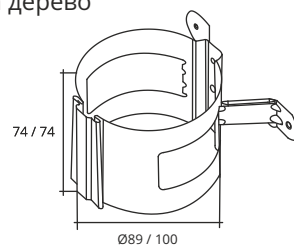

Металлический хомут трубы на дерево