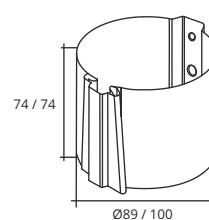

Кронштейн желоба ПВХ 135/90

Муфта трубы соединительная ПВХ 135/90

Колено трубы 45° ПВХ 135/90

Колено трубы 67° ПВХ 135/90

Колено сливное ПВХ 135/90

Хомут трубы Klicker ПВХ Premium 135/90

Хомут трубы ПВХ 135/90

Удлинитель кронштейна металлический

Кронштейн желоба металлический 135 мм Дизайн

Металлический хомут трубы на дерево

Металлический хомут трубы на камень

info@grandline.ru

www.grandline.ru