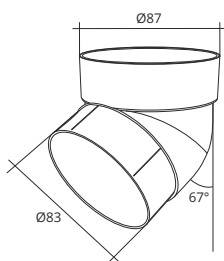

Класс горючести - Г2

Угол желоба 135° ПВХ 135/90

Угол желоба 90° ПВХ 135/90

Воронка ПВХ 135/90

Заглушка желоба ПВХ 135/90

Соединитель желоба ПВХ 135/90

Труба ПВХ 3м

Желоб ПВХ 135/90 3м

Кронштейн желоба ПВХ 135/90

Муфта трубы соединительная ПВХ 135/90

Колено трубы 45° ПВХ 135/90

Колено трубы 67° ПВХ 135/90

Колено сливное ПВХ 135/90

Хомут трубы Klicker ПВХ Premium 135/90

Хомут трубы ПВХ 135/90

Удлинитель кронштейна металлический

Кронштейн желоба металлический 135 мм Дизайн

Металлический хомут трубы на дерево

Металлический хомут трубы на камень

info@grandline.ru

www.grandline.ru