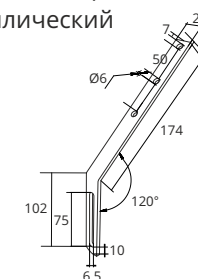

Класс горючести - Г2

Угол желоба 135° ПВХ 135/90

Угол желоба 90° ПВХ 135/90

Воронка ПВХ 135/90

Заглушка желоба ПВХ 135/90

Соединитель желоба ПВХ 135/90

Труба ПВХ 3м

Желоб ПВХ 135/90 3м

Кронштейн желоба ПВХ 135/90

Муфта трубы соединительная ПВХ 135/90

Колено трубы 45° ПВХ 135/90

Колено трубы 67° ПВХ 135/90

Колено сливное ПВХ 135/90

Хомут трубы Klicker ПВХ Premium 135/90

Хомут трубы ПВХ 135/90

Удлинитель кронштейна металлический

Кронштейн желоба металлический 135 мм Дизайн

Металлический хомут трубы на дерево

Металлический хомут трубы на камень

info@grandline.ru

www.grandline.ru