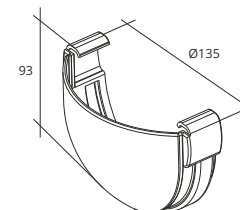

Материал - поливинилхлорид
Толщина трубы и желоба - от 1,6 мм

Толщина фитингов - 2,4 мм
Минимальная пропускная способность - от 2,1 л/с

Гарантия на стабильность цвета - 10 лет
Гарантия на отсутствие деформаций - 30 лет

Класс горючести - Г2

Угол желоба 135° ПВХ 135/90

Угол желоба 90° ПВХ 135/90

Воронка ПВХ 135/90

Заглушка желоба ПВХ 135/90

Соединитель желоба ПВХ 135/90

Труба ПВХ 3м

Желоб ПВХ 135/90 3м

Кронштейн желоба ПВХ 135/90

Муфта трубы соединительная ПВХ 135/90

Колено трубы 45° ПВХ 135/90

Колено трубы 67° ПВХ 135/90

Колено сливное ПВХ 135/90

Хомут трубы Klicker ПВХ Premium 135/90

Хомут трубы ПВХ 135/90