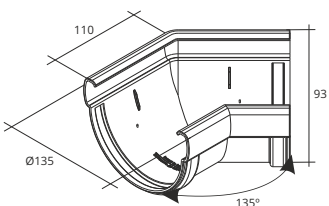

Материал - поливинилхлорид
Толщина трубы и желоба - от 1,6 мм

Толщина фитингов - 2,4 мм
Минимальная пропускная способность - от 2,1 л/с

Гарантия на стабильность цвета - 10 лет
Гарантия на отсутствие деформаций - 30 лет

Класс горючести - Г2

Угол желоба 135° ПВХ 135/90

Угол желоба 90° ПВХ 135/90

Воронка ПВХ 135/90

Заглушка желоба ПВХ 135/90

Соединитель желоба ПВХ 135/90

Труба ПВХ 3м

Желоб ПВХ 135/90 3м