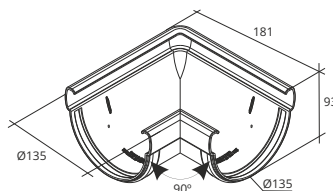

Материал - поливинилхлорид
Толщина трубы и желоба - от 1,6 мм

Толщина фитингов - 2,4 мм
Минимальная пропускная способность - от 2,1 л/с

Гарантия на стабильность цвета - 10 лет
Гарантия на отсутствие деформаций - 30 лет

Класс горючести - Г2

Угол желоба 135° ПВХ 135/90

Угол желоба 90° ПВХ 135/90

Воронка ПВХ 135/90

Заглушка желоба ПВХ 135/90

Соединитель желоба ПВХ 135/90

Труба ПВХ 3м

Желоб ПВХ 135/90 3м