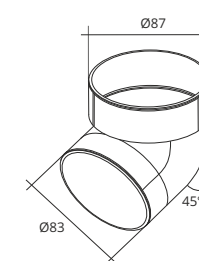

Материал - поливинилхлорид
Толщина трубы и желоба - от 1,6 мм

Толщина фитингов - 2,4 мм
Минимальная пропускная способность - от 2,1 л/с

Гарантия на стабильность цвета - 10 лет
Гарантия на отсутствие деформаций - 30 лет

Класс горючести - Г2

Угол желоба 135° ПВХ 135/90

Угол желоба 90° ПВХ 135/90

Воронка ПВХ 135/90

Заглушка желоба ПВХ 135/90

Соединитель желоба ПВХ 135/90

Труба ПВХ 3м

Желоб ПВХ 135/90 3м

Кронштейн желоба ПВХ 135/90

Муфта трубы соединительная ПВХ 135/90

Колено трубы 45° ПВХ 135/90

Колено трубы 67° ПВХ 135/90

Колено сливное ПВХ 135/90

Хомут трубы Klicker ПВХ Premium 135/90

Хомут трубы ПВХ 135/90