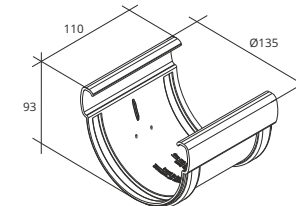

Материал - поливинилхлорид
Толщина трубы и желоба - от 1,6 мм

Толщина фитингов - 2,4 мм
Минимальная пропускная способность - от 2,1 л/с

Гарантия на стабильность цвета - 10 лет
Гарантия на отсутствие деформаций - 30 лет

Класс горючести - Г2

Угол желоба 135° ПВХ 135/90

Угол желоба 90° ПВХ 135/90

Воронка ПВХ 135/90

Заглушка желоба ПВХ 135/90

Соединитель желоба ПВХ 135/90

Труба ПВХ 3м

Желоб ПВХ 135/90 3м

Кронштейн желоба ПВХ 135/90

Муфта трубы соединительная ПВХ 135/90

Колено трубы 45° ПВХ 135/90

Колено трубы 67° ПВХ 135/90

Колено сливное ПВХ 135/90

Хомут трубы Klicker ПВХ Premium 135/90

Хомут трубы ПВХ 135/90