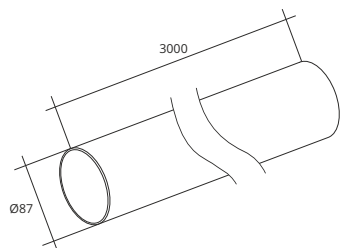

Материал - поливинилхлорид
Толщина трубы и желоба - от 1,6 мм

Толщина фитингов - 2,4 мм
Минимальная пропускная способность - от 2,1 л/с

Гарантия на стабильность цвета - 10 лет
Гарантия на отсутствие деформаций - 30 лет

Класс горючести - Г2

Угол желоба 135° ПВХ 135/90

Угол желоба 90° ПВХ 135/90

Воронка ПВХ 135/90

Заглушка желоба ПВХ 135/90

Соединитель желоба ПВХ 135/90

Труба ПВХ 3м

Желоб ПВХ 135/90 3м

Кронштейн желоба ПВХ 135/90

Муфта трубы соединительная ПВХ 135/90

Колено трубы 45° ПВХ 135/90

Колено трубы 67° ПВХ 135/90

Колено сливное ПВХ 135/90

Хомут трубы Klicker ПВХ Premium 135/90

Хомут трубы ПВХ 135/90